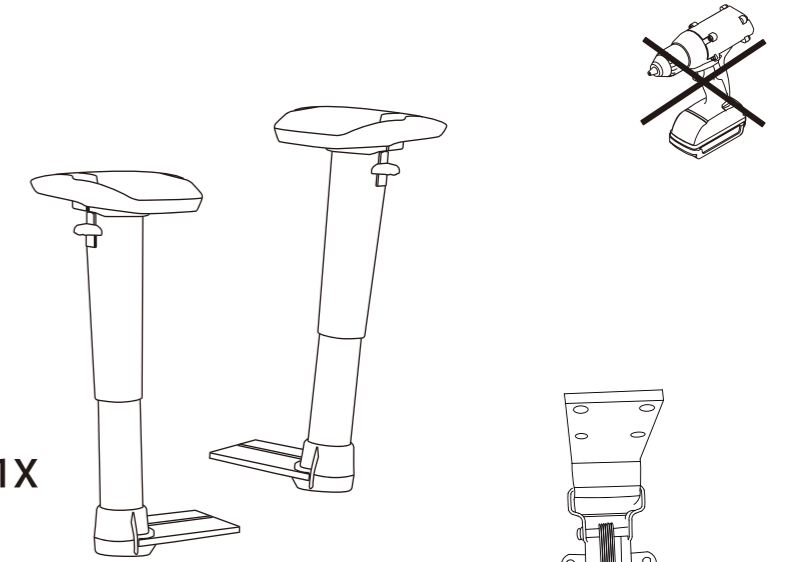

1X

1X

1X

1X

5X

1X

1X

A

M8x30 mm

8X

B

M8x25 mm

8X

C

M6

1X

D

M6x18 mm

5X